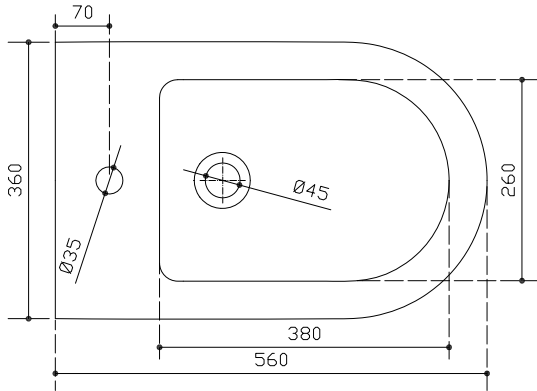

GALASSIA Italy

Art.7313

Bidet sospeso monoforo

Wall-hung bidet, one ole.

Bidet suspendido 1 orificio

Peso Kg 20

Vista dall'alto
Top View
Vista desde arriba
Vue du haut

Vista laterale
Lateral View
Vista lateral
Vue latérale