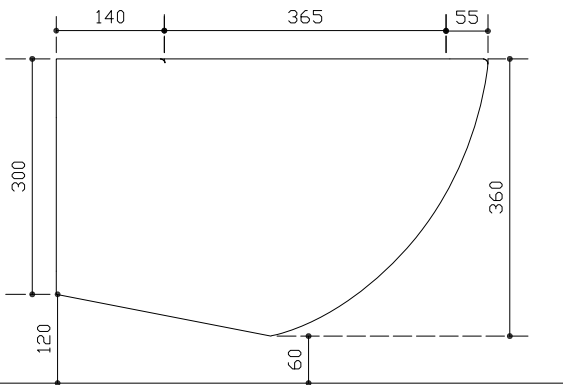

GALASSIA Italy

Art.7313

Bidet sospeso monoforo

Wall-hung bidet, one ole.

Bidet suspendido 1 orificio

Peso Kg 20

Vista dall'alto
Top View
Vista desde arriba
Vue du haut

Vista laterale
Lateral View
Vista lateral
Vue latérale