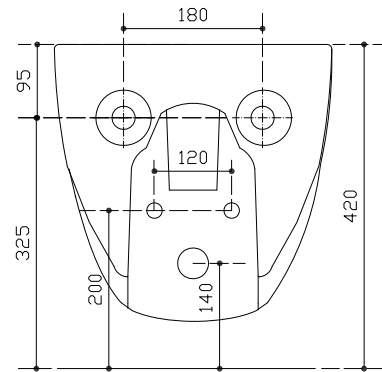

GALASSIA Italy

Art.7313

Bidet sospeso monoforo

Wall-hung bidet, one ole.

Bidet suspendido 1 orificio

Peso Kg 20

Vista dall'alto
Top View
Vista desde arriba
Vue du haut

Vista laterale
Lateral View
Vista lateral
Vue latérale

Sezione
Section
Sección
Sectiion

Vista posteriore
Rear view
Vista posterior
Vue en arrière

Galassia S.p.a.

Zona Industriale Loc. Pantalone
01030 Corchiano (VT) - Italia
www.ceramicagalassia.com

Tel. +39 0761 573134
Fax +39 0761 573458
info@ceramicagalassia.com