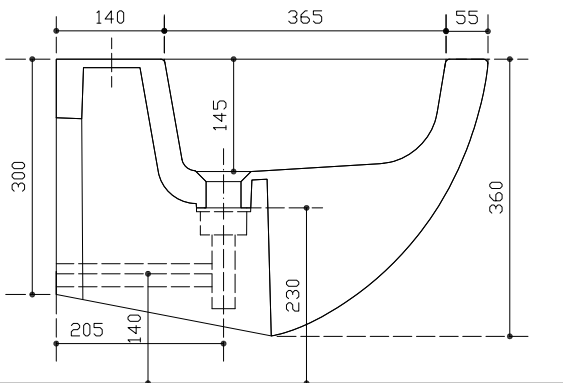

GALASSIA Italy

Art.7313

Bidet sospeso monoforo

Wall-hung bidet, one ole.

Bidet suspendido 1 orificio

Peso Kg 20

Vista dall'alto
Top View
Vista desde arriba
Vue du haut

Vista laterale
Lateral View
Vista lateral
Vue latérale

Sezione
Section
Sección
Sectiion

Vista posteriore
Rear view
Vista posterior
Vue en arrière

Galassia S.p.a.

Zona Industriale Loc. Pantalone
01030 Corchiano (VT) - Italia
www.ceramicagalassia.com

Tel. +39 0761 573134
Fax +39 0761 573458
info@ceramicagalassia.com